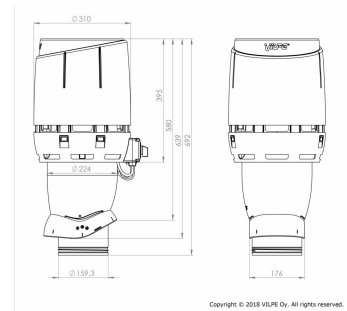

Med 20 års garanti på tekniske dele og 10 års farveægthed, er ECoFlow 160P den ultimative tagventilator til ethvert tag. Installer nemt, og nyd et sikkert og effektivt indeklima!

ECoFlow 160P er en topkvalitets tagventilator, der leveres med imponerende garantier - 20 års garanti på tekniske dele og 10 års garanti på farveægthed fra producenten. Denne tagventilator er designet til enkel og vandtæt installation, hvor regnvand ledes sikkert ned langs ventilatorens side via indbyggede dræn.

ECoFlow 160P er beregnet til montering på skrå tag og er kompatibel med næsten alle tagtyper. Taggenemføringer til forskellige tagtyper skal tilkøbes separat.

Produktet leveres med et galvaniseret stål inderør med en diameter på Ø160. Den kan tilkøbes samtlige Thermex emhætter uden motor. Enkelte kræver dog tilkøb af Thermex AC/DC converter. Men alle emhætter med Thermex Voicelink kræver ingen tilkøb. Kontakt salgsafdelingen hvis du er i tvivl.

Specifikationer:

- Sugestyrke: Op til 947 m³/t
- Farve: Sort (RAL 9005)
- Motor: EC med 0-10V kontrol
- Energiforbrug: 85W
- Omdrejninger: 2580 rpm
- Spænding: 230V

Pakken indeholder tagventilatoren, skruer samt en omfattende installations-, brugs- og vedligeholdelsesmanual, der sikrer enkel opsætning og langvarig effektivitet. ECoFlow 160P er din pålidelige partner til ventilation og sikrer et behageligt indeklima med minimal vedligeholdelse.

Specifikationer

Energiforbrug [W]	85
Luftmængde ved 0 Pascal [m³/t]	947
Betjening	Drejeknap
Materiale	Plastik