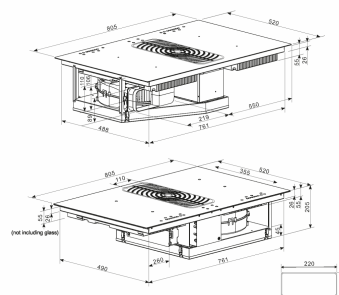

Tornado

Varenummer: 525.21.1382.2

13.285,00 kr.

EAN nummer: 5703347532054

A⁺

Thermex Tornado er en induktionskogeplade med indbygget emfang alt i én enhed. Med Thermex Tornado behøver du ikke nogen emhætte over kogepladen. Dokumenteret emfangning på over 75%

Thermex Tornado er en innovativ og pladsbesparende løsning til dit køkken. Kogepladen er med 9-trins varmeregulering + boost på hver kogezone, og den har naturligvis børnesikring. Emfangsdelen er med en kraftig lydsvag Eco motor, der trækker em og damp ned mellem kogezoneerne. Den indbyggede motor kan yde op til 650 m³/h og den er så effektiv at den opfylder kravet omkring minimum 75% osopfagning.

Specifikationer

Minimum luftstrøm [m ³ /h]	225
Minimum lydeffekt [dB(A)]	52
Maksimal luftstrøm [m ³ /h]	650
Maksimal lydeffekt [dB(A)]	73
Betjening	Glas touch
Materiale	Sort glas

TORNADO

Hole Size: D495 x W765 mm