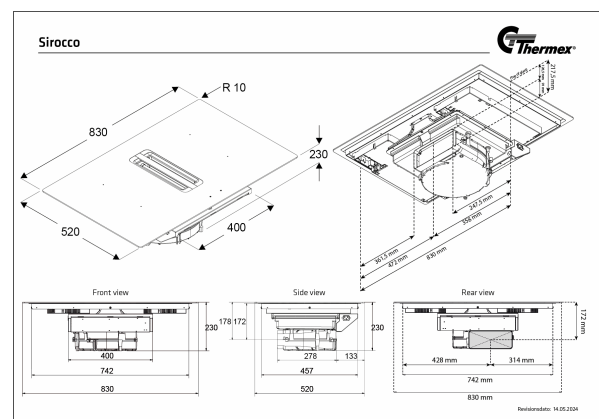

På trods af at der er en integreret udsugningsmotor i kogepladen, så fylder den ikke ret meget i køkkenskabet. Højden på kogepladen er kun 23 cm hvilket betyder at der er masser af plads til skuffer eller lignende under Sirocco I.

Kogepladens betjening er intuitiv og enkel. Man styrer både kogeplade og emhætte med samme slider glastouch. Betjeningen i Sirocco I lyser op i rød når den aktiveres.

Induktionskogeplade

Sirocco I er fyldt med praktiske funktioner som gør madlavningen lettere.

Kogepladen, udstyret med 4 store firkantede zoner, har **dobbelt bridgefunktion** så du får fuldt udnyttelse af hele kogepladen når du bruger dine ekstra store gryder og stegeplade. Det vil sige at hvis en kogezone, på 210x190 mm, er for lille kan du nemt sammenkoble 2 zoner til én stor zone, og dermed får du en jævn varme i en kæmpe zone på 210x390 mm. Og det kan man vælge at gøre i begge sider, skulle det være nødvendigt.

Opvarmningsfunktionen i kogepladen indstiller kogezone på det højeste niveau for hurtigt at bringe gryden op på den ønskede temperatur. Derefter returnerer kogezone til niveauet som kogezone tidligere var indstillet til.

Hold varm funktionen i kogepladen er en anden praktisk funktion som du vil få glæde af. Når du aktiverer funktionen vil kogepladen sørge for at kogepladen holder en temperatur der holder med en