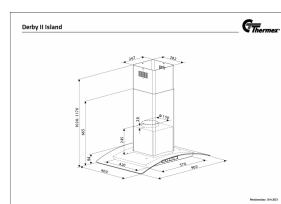

Specifikationer

Minimum luftstrøm [m³/h]	218
Minimum lydeffekt [dB(A)]	44
Maksimal luftstrøm [m³/h]	594
Maksimal lydeffekt [dB(A)]	66
Energiforbrug [W]	81
Betjening	Glas touch
Materiale	Rustfri stål og glas