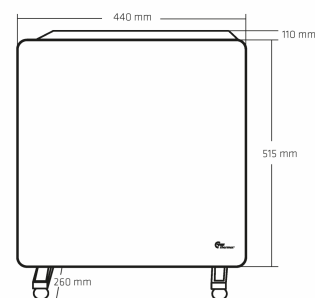

HeatMex WiFi 500 W / 750 W