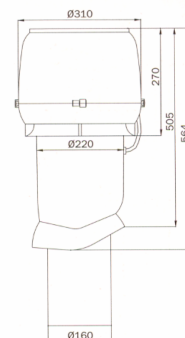

E220P

Varenummer: 240.40.0110.0

9.285,00 kr.

EAN nummer: 5703347204517

Lydsvag tagventilation fremstillet i vejrbestandigt materiale

Lydsvag tagventilation fremstillet i vejrbestandigt materiale. Kan reguleres af samtlige THERMEX emfang uden motor. P-model er til montering på tag med hældning og kan med lethed justeres til tagets hældning.

Specifikationer

Energiforbrug [W]	85
Luftmængde ved 0 Pascal [m ³ /t]	860
Min. Lydtryk ved 3 meter [dB(A)]	70
Betjening	Ingen
Materiale	Plastik

TTP E220P

Revisjonsdato: 10/2019

Monterings- og aftrækstilbehør