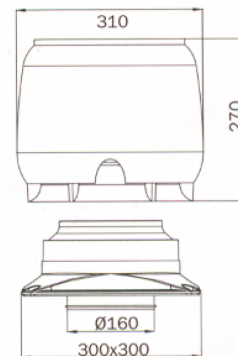

Specifikationer

Energiforbrug [W]	85
Luftmængde ved 0 Pascal [m³/t]	860
Min. Lydtryk ved 3 meter [dB(A)]	70
Betjening	Ingen
Materiale	Plastik

TTP E220S