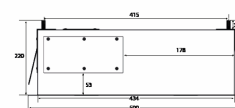

Specifikationer

Betjening
Materiale

Fjernbetjening
Hvidlakeret stål

Newcastle Medio