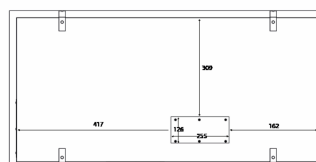

Specifikationer

Betjening
Materiale

Fjernbetjening
Hvidlakeret stål

Newcastle Medio