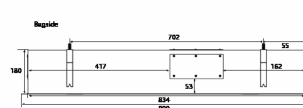

Specifikationer

Betjening
Materiale

Fjernbetjening
Hvidlakeret stål

Newcastle Medio