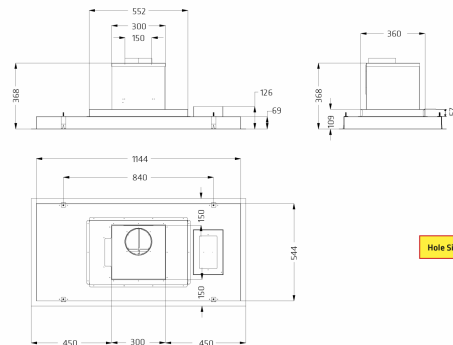

Metz Maxi II Strip

Internal motor

Revisjonsdato: 03.08.2021