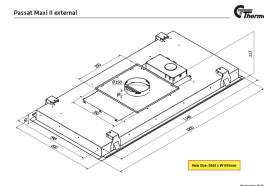

Specifikationer

Betjening
Materiale

Fjernbetjening
Hvidlakeret stål og Hvidt glas