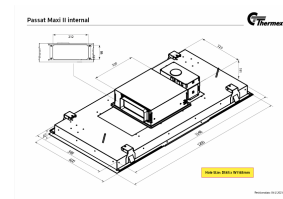

Passat II - 120x60 cm - hvid m/motor

Varenummer: 423.46.6261.2

28.115,00 kr.

EAN nummer: 5703347532009

A++

Thermex Passat II i hvid med motor er et minimalistisk indbygningsemfang som bliver skjult i kogenichen eller i loftet. Motoren er en energieffektiv Eco motor, som sikre lavt støjniveau

Thermex Passat II er en eksklusiv loftsintegreret emhætte. [Thermex «Alle muligheder» løsning](#) gør den tilpasselig til alle hjem og alle typer udsugnings- og ventilationssystemer, inklusive Thermex Plasmex®.

Emhætten kan styres med den medfølgende fjernbetjening eller automatisk via kogepladen med Thermex [Thermex Toplink®](#). Derudover kan du betjene emhætten via Thermex Remote-appen, som kan downloades gratis i App store og Google Play. I appen er det muligt at justere lysstyrken, aktivere periodisk udsugning og få en indikation af filteret.

Du kan også bruge [Voicelink](#) funktionaliteten indbygget i emhætten. Her kan du kun styre emhætten med din stemme via [Google Assistant (Hey Google)](#). Så der er masser af muligheder at vælge imellem for at betjene din Thermex Passat. Tænk over, hvad en loftmonteret emhætte vil gøre for æstetikken i dit køkken, og tænk på, hvor praktisk det er at få emhætten helt væk fra kogepladen. Thermex Passat vil holde dit køkken og tilhørende rum helt fri for mad og damp ved hjælp af den kraftige motor, som kan bevæge sig op til 750m3/t.

Specifikationer

Minimum luftstrøm [m3/h]	190
Minimum lydeffekt [dB(A)]	44
Maksimal luftstrøm [m3/h]	400
Maksimal lydeffekt [dB(A)]	59
Luftstrøm ved boost [m3/t]	750
Lydeffekt ved boost [dB(A)]	73
Betjening	Fjernbetjening
Materiale	Hvidlakeret stål og Hvidt glas