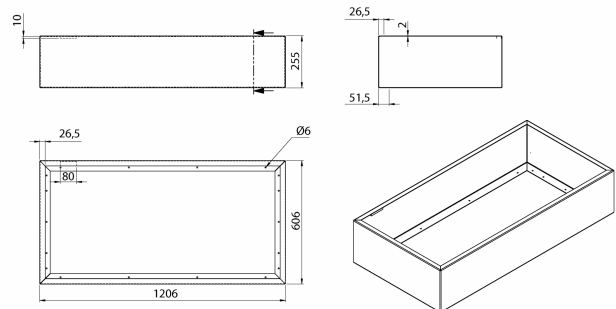

## Loftspodie 1200 mm, hvid, høj (H:255 mm)

Varenummer: 500.00.3040.0

4.895,00 kr.

EAN nummer: 5703347519109

Passer til modellerne Metz Maxi, Metz Maxi II Strip, Newcastle Maxi og Passat

Loftspodie, Høj - Metz Maxi, Newcastle Maxi, Passat