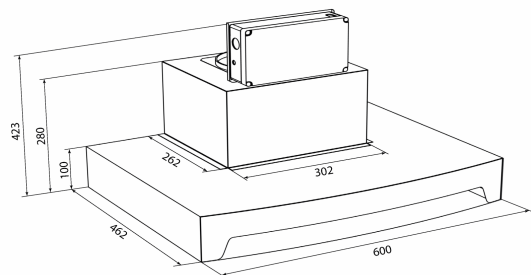

Airgrip - m/motor

Varenummer: 5.775,00 kr.

EAN nummer:

Thermex Airgrip er både nyskabende og supereffektiv. I en lejlighed hvor der er fælles aftræk er den en af markedets mest effektive køkkenemhætter. Det unikke design af opfangsdelen gør at damp og mados opfanges meget bedre, og gør det lettere for fællesa

Specifikationer

Betjening	Glas touch
Materiale	Sortlakeret stål og Sort glas

Airgrip

Revisionsdato 27/05 2021