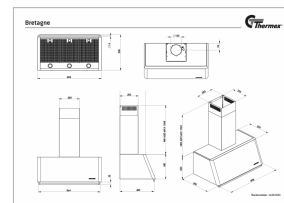

Bretagne

Varenummer:

11.800,00 kr.

EAN nummer: 5703347530968

Specifikationer

Betjening

Soft touch

Materiale

Sortlakeret stål