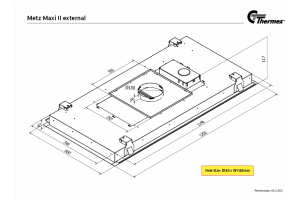

23.685,00 kr.

EAN nummer: 5703347532900

Moderne æstetik og avanceret effektivitet mødes i den sorte Metz Maxi II loftemhætte fra Thermex. Stilfuldt design, avanceret teknologi og næsten lydløs drift skaber det perfekte køkkenmiljø.

Metz Maxi II fra Thermex er en loftintegreret emhætte, der kombinerer effektiv udluftning med stilfuldt design. Den er udført i sortlakeret stål med en elegant sort glaslåge og har to fedtfiltere samt fire LED-lamper.

Den unikke funktion med kelvin-justerbart lys tilbyder mulighed for at tilpasse belysningens farvetemperatur, hvilket giver brugeren frihed til at skabe en varm, hyggelig atmosfære eller en mere kølig, hvid belysning efter behov.

Rengøringsringen er enkel med en glasplade, der kan rengøres med vinduesrens, og filtre, der kan vaskes i opvaskemaskine.

Installationen er bekvem med en lav indbygningshøjde, og muligheden for at afmontere glaspladen gør det nemt for én person at installere emhætten.

Emhætten tilbyder praktiske funktioner såsom app-styring via "Thermex Remote" i App Store og Google Play samt stemmestyring via Google Assistant, hvilket øger brugervenligheden.

Betjeningen sker elegant via en fjernbetjening med touchbetjening, der giver brugeren kontrol over sugestyrke og lysstyrke.

Derudover er det muligt at tilkoble Thermex TopLink som gør det muligt at tænde emhætten fra enhver elektrisk kogeplade eller ovn.

Specifikationer

Betjening
Materiale

Fjernbetjening
Sortlakeret stål og Sort glas