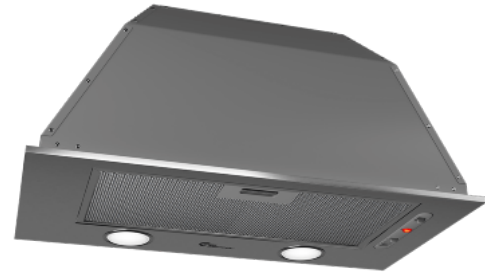

## TFM 452, 52 cm, RF, med motor

Varenummer: 513.41.1368.2

2.880,00 kr.

EAN nummer: 5703347531866

D

Thermex TFM 452 i rustfri og indbygget motor er et minimalistisk indbygningsemfang som bliver skjult i overskabet. Den indbyggede trykknappbetjening gør det let at bruge emfanget.

Ren og rustikt stål-look er det som kendetegner **Thermex TFM 452** i hvert fald den synlige del af dem. Thermex TFM 452 er for dig som ønsker et overkommelig alternativ til de dyre emhætter som Thermex Metz Mini og Metz Micro, og samtidig kan lide det rustfri look.

### Specifikationer

Minimum luftstrøm [m <sup>3</sup> /h]	<b>199</b>
Minimum lydeffekt [dB(A)]	<b>49</b>
Maksimal luftstrøm [m <sup>3</sup> /h]	<b>382</b>
Maksimal lydeffekt [dB(A)]	<b>60</b>
Betjening	<b>Skydeknapper</b>
Materiale	<b>Rustfri stål</b>