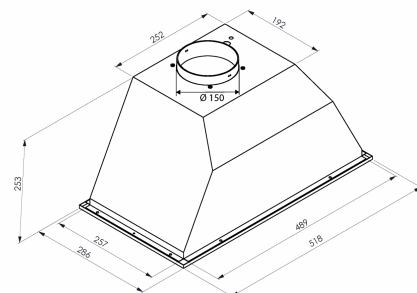

Specifikationer

Minimum luftstrøm [m³/h]	199
Minimum lydeffekt [dB(A)]	49
Maksimal luftstrøm [m³/h]	382
Maksimal lydeffekt [dB(A)]	60
Betjening	Skydeknapper
Materiale	Rustfri stål

TFM 452