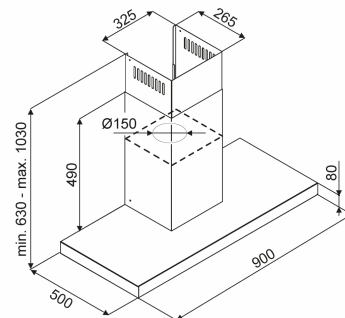

Harwich Lux wall