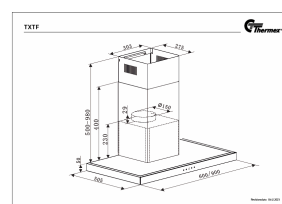

TXTF90

Varenummer: 527.31.1198.2

A

EAN nummer: 5703347532344

TXTF 90 i rustfri stål. Er et prisvenlig dekorativt vægmonteret emfang i 90 cm rustfri med 3 hastigheder og sugeevne op til 550m/3t samt LED belysning, mulighed for aftræk til det fri eller recirkulering.

Specifikationer

Minimum luftstrøm [m3/h]	282
Minimum lydeffekt [dB(A)]	42
Maksimal luftstrøm [m3/h]	610
Maksimal lydeffekt [dB(A)]	69
Betjening	Trykknapper
Materiale	Rustfri stål