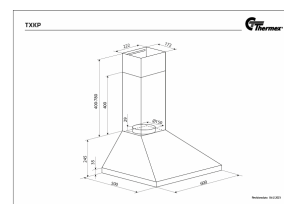

TXKP60 Rustfri

Varenummer: 527.31.1268.2

B

EAN nummer: 5703347532351

Thermex TXKP60 Rustfri. Er et yderst prisvenligt klassisk pyramideformet emfang i 60cm rustfri til montering på væg med 3 hastigheder sugeevne op til 330 m³/t og LED belysning. Mulighed for aftræk til det fri eller recirkulering.

Specifikationer

Minimum luftstrøm [m³/h]	225
Minimum lydeffekt [dB(A)]	60
Maksimal luftstrøm [m³/h]	354
Maksimal lydeffekt [dB(A)]	69
Betjening	Trykknapper
Materiale	Rustfri stål