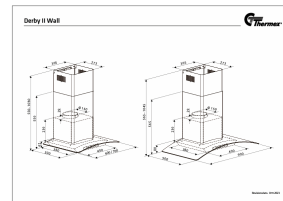

Specifikationer

Betjening	Glas touch
Materiale	Rustfri stål og glas