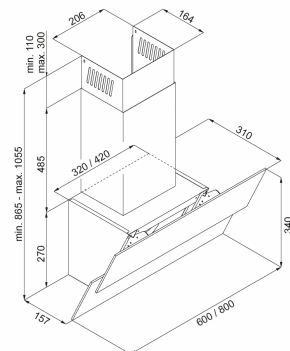

READING

Internal motor

Revisjonsdato: 09/04/2021