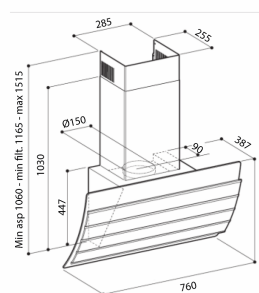

Specifikationer

Minimum luftstrøm [m³/h]	276
Minimum lydeffekt [dB(A)]	45
Maksimal luftstrøm [m³/h]	537
Maksimal lydeffekt [dB(A)]	57
Luftstrøm ved boost [m³/t]	676
Lydeffekt ved boost [dB(A)]	63
Betjening	Glas touch
Materiale	Rustfri stål og Sort glas

London II