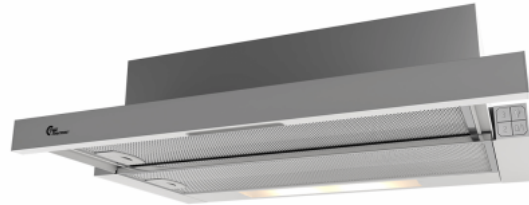

Colmar II 600 mm Hvid Med motor

Varenummer: 520.42.3711.2

1.955,00 kr.

EAN nummer: 5703347528996

Thermex Colmar i hvid med motor er en prisvenlig og effektiv og støjsvag emhætte for skabsmontering. Den indbyggede motor sikrer et lavt støjniveau for maksimalt komfort i køkkenet. Det elegante glastouchpanel gør betjening enkel.

Thermex Colmar er en prisvenlig og effektiv og støjsvag emhætte for skabsmontering. Den indbyggede motor sikrer et lavt støjniveau for maksimalt komfort i køkkenet. Det elegante glastouchpanel gør betjening enkel og overskueligt. Den indbyggede motor kan yde op til 390 m³/h