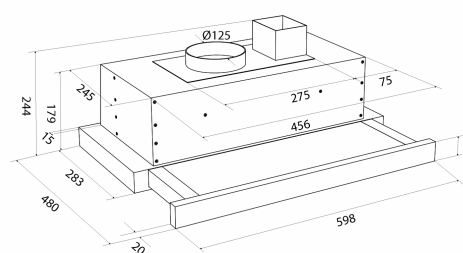

Gemini III til centralventilation, 600 mm, hvid - med switch

Varenummer: 530.41.5041.2

3.040,00 kr.

EAN nummer: 5703347528859

Thermex gemini III 60cm i hvid med switch er en af markedets mest prisvenlige udtræks emhætter til fællesaftræk og indbygning i overskab. Emhættens design giver maksimal emfangning med et minimum af luftgennemstrømning.

I mange byggeprojekter er pris ofte en afgørende betydning, når man skal vælge emhætteløsning til mange lejligheder, og det samtidig skal være en fælles ventilationsløsning. En stil sikker og holdbar løsning, som de budgetansvarlige vil blive glade for, får du med **Thermex Central Gemini III**. Lys og spjæld betjenes enten ved skyde udtræksdelen ind eller ud, eller ved hjælp af de skjulte knapper. Den har indbygget switch, så den kan samarbejde med ventilationsanlægget.

Specifikationer

Betjening

Vippeknapper

Materiale

Hvidlakeret stål

Emfang >75%

216

monteringshøjde 600 mm [m3/t]

Central Gemini III