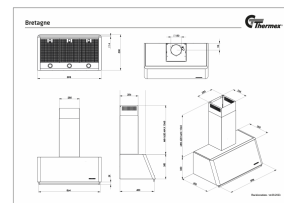

### Specifikationer

Betjening

Soft touch

Materiale

Sortlakeret stål