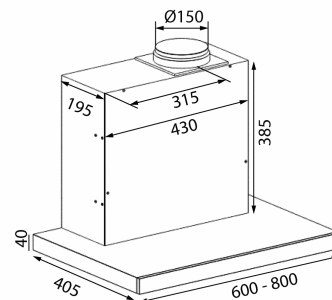

Specifikationer

Minimum luftstrøm [m ³ /h]	170,8
Minimum lydeffekt [dB(A)]	37
Maksimal luftstrøm [m ³ /h]	532,4
Maksimal lydeffekt [dB(A)]	59
Betjening	Glas touch
Materiale	Rustfri stål og Sort glas

Alsace
Internal motor