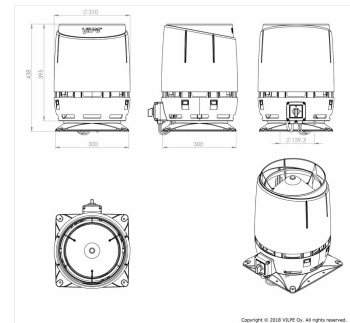

Tagventilator Flow ECo 160S

Varenummer: 240.40.0134.0

11.210,00 kr.

EAN nummer: 5703347206375

Med 20 års garanti på tekniske dele og 10 års farveægthed, er ECoFlow 160S den ideelle tagventilator. Installer nemt, og nyd et sikkert og effektivt indeklima!

ECoFlow 160S er en topkvalitets tagventilator, der leveres med imponerende garantier - 20 års garanti på tekniske dele og 10 års garanti på farveægthed fra producenten. Denne tagventilator er designet til enkel og vandtæt installation, hvor regnvand ledes sikkert ned langs ventilatorens side via indbyggede dræn.

ECoFlow 160S er beregnet til montering på fladt tag. Der kan tilkøbes tagfundament udført i galvaniseret stål til montering på paptag.

Den kan tilkobles samtlige Thermex emhætter uden motor. Enkelte kræver dog tilkøb af Thermex AC/DC converter. Men alle emhætter med Thermex Voicelink kræver ingen tilkøb. Kontakt salgsafdelingen hvis du er i tvivl.

Specifikationer:

- Sugestyrke: Op til 947 m³/t
- Farve: Sort (RAL 9005)
- Motor: EC med 0-10V kontrol
- Energiforbrug: 85W
- Omdrejninger: 2580 rpm
- Spænding: 230V

Pakken indeholder tagventilatoren, skruer samt en installations-, brugs- og vedligeholdelsesmanual, der sikrer enkel opsætning og langvarig effektivitet. ECoFlow 160S er din pålidelige partner til ventilation og sikrer et behageligt indeklima med minimal vedligeholdelse.

Specifikationer

Energiforbrug [W]	85
Luftmængde ved 0 Pascal [m³/t]	947
Betjening	Drejeknap
Materiale	Plastik