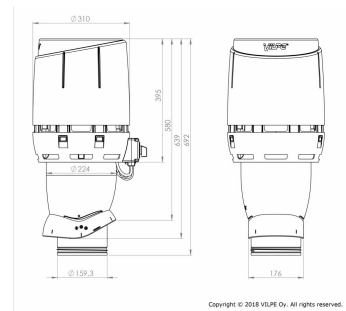

Med 20 års garanti på tekniske dele og 10 års farveægthed, er ECoFlow 160P den ultimative tagventilator til ethvert tag. Installer nemt, og nyd et sikkert og effektivt indeklima!

ECoFlow 160P er en topkvalitets tagventilator, der leveres med imponerende garantier - 20 års garanti på tekniske dele og 10 års garanti på farveægthed fra producenten. Denne tagventilator er designet til enkel og vandtæt installation, hvor regnvand ledes sikkert ned langs ventilatorens side via indbyggede dræn.

ECoFlow 160P er beregnet til montering på skrå tag og er kompatibel med næsten alle tagtyper. Taggenemføringer til forskellige tagtyper skal tilkøbes separat.

Produktet leveres med et galvaniseret stål inderør med en diameter på Ø160. Den kan tilkøbes samtlige Thermex emhætter uden motor. Enkelte kræver dog tilkøb af Thermex AC/DC converter. Men alle emhætter med Thermex Voicelink kræver ingen tilkøb. Kontakt salgsafdelingen hvis du er i tvivl.

Specifikationer:

- Sugestyrke: Op til 947 m³/t
- Farve: Sort (RAL 9005)
- Motor: EC med 0-10V kontrol
- Energiforbrug: 85W
- Omdrejninger: 2580 rpm
- Spænding: 230V

Pakken indeholder tagventilatoren, skruer samt en omfattende installations-, brugs- og vedligeholdelsesmanual, der sikrer enkel opsætning og langvarig effektivitet. ECoFlow 160P er din pålidelige partner til ventilation og sikrer et behageligt indeklima med minimal vedligeholdelse.

Specifikationer

Energiforbrug [W]	85
Luftmængde ved 0 Pascal [m³/t]	947
Betjening	Drejeknap
Materiale	Plastik