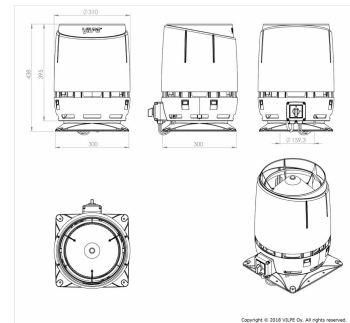

Tagventilator Flow ECo 160S

Varenummer: 240.40.0134.0

11.210,00 kr.

EAN nummer: 5703347206375

Med 20 års garanti på tekniske dele og 10 års farveægthed, er ECoFlow 160S den ideelle tagventilator. Installer nemt, og nyd et sikkert og effektivt indeklima!

ECoFlow 160S er en topkvalitets tagventilator, der leveres med imponerende garantier - 20 års garanti på tekniske dele og 10 års garanti på farveægthed fra producenten. Denne tagventilator er designet til enkel og vandtæt installation, hvor regnvand ledes sikkert ned langs ventilatorens side via indbyggede dræn.

ECoFlow 160S er beregnet til montering på fladt tag. Der kan tilkøbes tagfundament udført i galvaniseret stål til montering på paptag.

Den kan tilkøbes samtlige Thermex emhætter uden motor. Enkelte kræver dog tilkøb af Thermex AC/DC converter. Men alle emhætter med Thermex Voicelink kræver ingen tilkøb. Kontakt salgsafdelingen hvis du er i tvivl.

Specifikationer:

- Sugestyrke: Op til 947 m³/t
- Farve: Sort (RAL 9005)
- Motor: EC med 0-10V kontrol
- Energiforbrug: 85W
- Omdrejninger: 2580 rpm
- Spænding: 230V

Pakken indeholder tagventilatoren, skruer samt en installations-, brugs- og vedligeholdelsesmanual, der sikrer enkel opsætning og langvarig effektivitet. ECoFlow 160S er din pålidelige partner til ventilation og sikrer et behageligt indeklima med minimal vedligeholdelse.

Specifikationer

Energiforbrug [W]	85
Luftmængde ved 0 Pascal [m³/t]	947
Betjening	Drejeknap
Materiale	Plastik