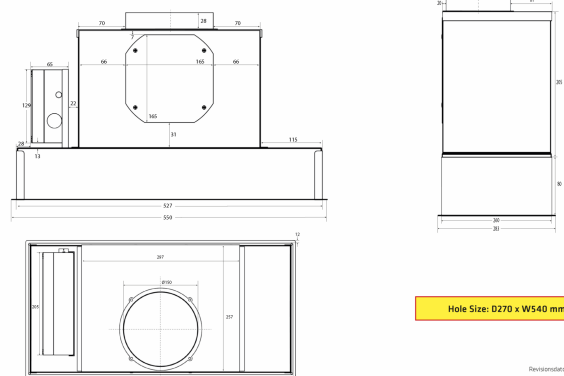

Specifikationer

Minimum luftstrøm [m³/h]	211
Minimum lydeffekt [dB(A)]	48
Maksimal luftstrøm [m³/h]	612
Maksimal lydeffekt [dB(A)]	71
Energiforbrug [W]	223
Betjening	Fjernbetjening
Materiale	Sortlakeret stål

Metz Micro 534 - internal motor