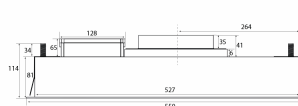

Specifikationer

Betjening
Materiale

Fjernbetjening
Sortlakeret stål

Metz Micro 550 external motor

Hole Size: Ø150 x W540 mm

Revisjonsdato: 09.04.2018

Eksterne motorer

Navn	Nummer	Pris
Ekstern TX motor, væg	225.19.1100.2	4.845,00 kr.
TX loft II ekstern motor	225.19.1200.2	4.845,00 kr.
Ekstern CKB - CAB-200, EC motor	225.34.3720.2	17.965,00 kr.
E220S	240.40.0111.0	8.180,00 kr.
E220P	240.40.0110.0	9.285,00 kr.