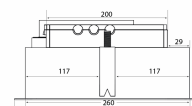

Specifikationer

Betjening
Materiale

Fjernbetjening
Sortlakeret stål

Metz Micro 550 external motor

Hole Size: Ø150 x W540 mm

Revisjonsdato: 09.04.2018

Eksterne motorer

Navn	Nummer	Pris
Ekstern TX motor, væg	225.19.1100.2	4.845,00 kr.
TX loft II ekstern motor	225.19.1200.2	4.845,00 kr.
Ekstern CKB - CAB-200, EC motor	225.34.3720.2	17.965,00 kr.
E220S	240.40.0111.0	8.180,00 kr.
E220P	240.40.0110.0	9.285,00 kr.