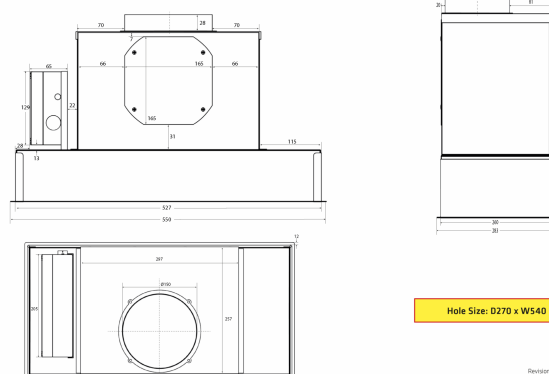

Specifikationer

Minimum luftstrøm [m³/h]	211
Minimum lydeffekt [dB(A)]	48
Maksimal luftstrøm [m³/h]	612
Maksimal lydeffekt [dB(A)]	71
Energiforbrug [W]	223
Betjening	Fjernbetjening
Materiale	Hvidlakeret stål

Metz Micro 534 - internal motor