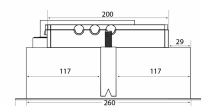

Specifikationer

Betjening
Materiale

Fjernbetjening
Hvidlakeret stål

Metz Micro 550 external motor

Hole Size: Ø270 x W540 mm

Revisjonsdato: 09.04.2018

Eksterne motorer

Navn	Nummer	Pris
Ekstern TX motor, væg	225.19.1100.2	4.845,00 kr.
TX loft II ekstern motor	225.19.1200.2	4.845,00 kr.
Ekstern CKB - CAB-200, EC motor	225.34.3720.2	17.965,00 kr.
E220S	240.40.0111.0	8.180,00 kr.
E220P	240.40.0110.0	9.285,00 kr.