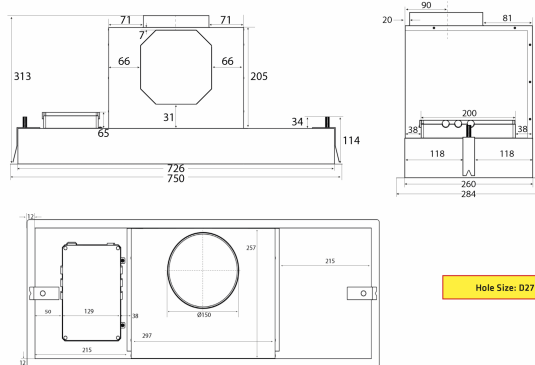

Specifikationer

Minimum luftstrøm [m³/h]	211
Minimum lyd effekt [dB(A)]	48
Maksimal luftstrøm [m³/h]	612
Maksimal lyd effekt [dB(A)]	71
Energiforbrug [W]	223
Betjening	Fjernbetjening
Materiale	Sortlakeret stål

Metz Micro 734 - internal motor