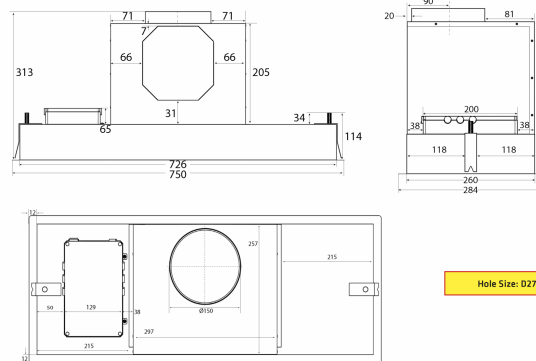

Specifikationer

Minimum luftstrøm [m³/h]	211
Minimum lydeffekt [dB(A)]	48
Maksimal luftstrøm [m³/h]	612
Maksimal lydeffekt [dB(A)]	71
Energiforbrug [W]	223
Betjening	Fjernbetjening
Materiale	Hvidlakeret stål

Metz Micro 734 - internal motor