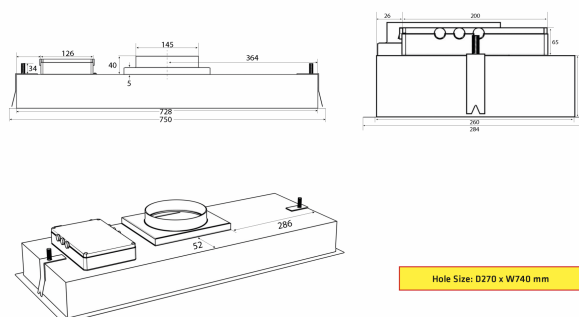

Metz Mini 734 - external motor