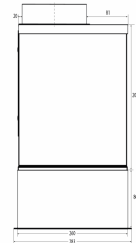

Specifikationer

Minimum luftstrøm [m³/h]	211
Minimum lydeffekt [dB(A)]	48
Maksimal luftstrøm [m³/h]	612
Maksimal lydeffekt [dB(A)]	71
Energiforbrug [W]	223
Betjening	Fjernbetjening
Materiale	Sortlakeret stål

Metz Micro 534 - internal motor