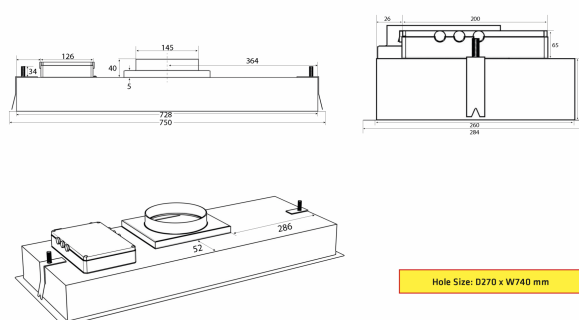

Specifikationer

Betjening
Materiale

Fjernbetjening
Hvidlakeret stål

Metz Mini 734 - external motor

Revisjonsdato: 15.10.2020