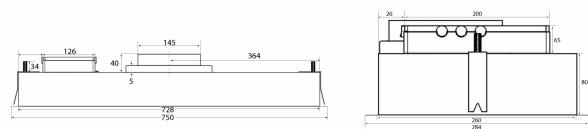

Specifikationer

Betjening
Materiale

Fjernbetjening
Sortlakeret stål

Metz Mini 734 - external motor

Hole Size: D270 x W740 mm

Revisjonsdato: 15.10.2020

Eksterne motorer

Navn	Nummer	Pris
Ekstern TX motor, væg	225.19.1100.2	4.845,00 kr.
TX loft II ekstern motor	225.19.1200.2	4.845,00 kr.
Ekstern CKB - CAB-200, EC motor	225.34.3720.2	17.965,00 kr.
E220S	240.40.0111.0	8.180,00 kr.
E220P	240.40.0110.0	9.285,00 kr.