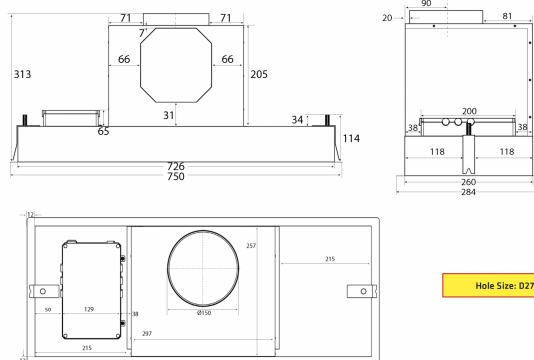

Specifikationer

Minimum luftstrøm [m³/h]	211
Minimum lyd effekt [dB(A)]	48
Maksimal luftstrøm [m³/h]	612
Maksimal lyd effekt [dB(A)]	71
Energiforbrug [W]	223
Betjening	Fjernbetjening
Materiale	Hvidlakeret stål

Metz Micro 734 - internal motor