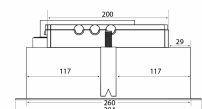

Specifikationer

Betjening
Materiale

Fjernbetjening
Hvidlakeret stål

Metz Micro 550 external motor

Hole Size: Ø270 x W540 mm

Revisjonsdato: 09.04.2018

Eksterne motorer

Navn	Nummer	Pris
Ekstern TX motor, væg	225.19.1100.2	4.845,00 kr.
TX loft II ekstern motor	225.19.1200.2	4.845,00 kr.
Ekstern CKB - CAB-200, EC motor	225.34.3720.2	17.965,00 kr.
E220S	240.40.0111.0	8.180,00 kr.
E220P	240.40.0110.0	9.285,00 kr.