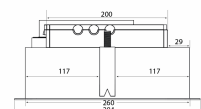

Metz Micro 550 mm sort uden motor

Varenummer: 423.19.6602.0

6.900,00 kr.

EAN nummer: 5703347529054

Thermex Metz micro 550 mm i sort uden motor er et micromalistisk indbygningsemfang som bliver skjult i overskabet, og er beregnet for tilkobling til ekstern motor, centralventilation, eller varmegenvinding

Thermex Metz micro 550mm i sort uden motor er en stilfuld indbygningsemfang og passer til det lidt mindre køkken eller hvis man ønsker indbygning i et overskab. [Thermex «Alle Muligheder» løsning](#) gør at den kan tilpasses alle boliger og alle former af aftræks- og ventilationssystemer, også [Thermex Plasmex®](#).

Emhætten styres af vore nye smarte fjernbetjening eller automatisk via kogepladen med [Thermex Toplink®](#). Derudover kan man betjene emhætten via Thermex Remote appen, som kan hentes gratis i App store og Google Play. I appen er der mulighed for at justere lysstyrken, aktivere periodisk udsugning og få en indikation for filterens.

Du kan også benytte [Voicelink](#) funktionaliteten som er indbygget i emhætten. Her kan du styre emhætten alene med din stemme via [Google Assistant (Hey Google)](#). Så der er rigeligt med muligheder at vælge mellem, til at betjene din Thermex Metz micro. Metz micro vil holde dit køkken og tilknyttede rum helt frie for mados og damp ved hjælp af de eksterne motore Thermex tilbyder

Metz Micro 550 external motor

Hole Size: Ø270 x W540 mm

Revisjonsdato: 09.04.2018

Specifikationer

Betjening
Materiale

Fjernbetjening
Sortlakeret stål