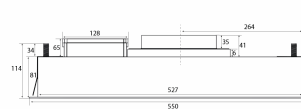

Metz Micro 550 external motor