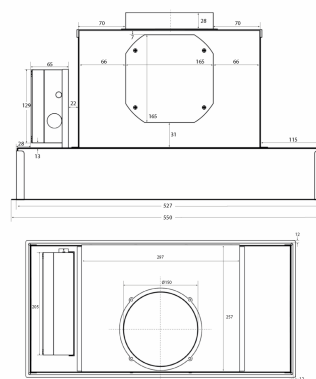

Metz Micro 534 - internal motor

Hole Size: D270 x W540 mm

Revisjonsdato: 05.08.2020

Eksterne motorer

Navn	Nummer	Pris
Ekstern TX motor, væg	225.19.1100.2	4.845,00 kr.
TX loft II ekstern motor	225.19.1200.2	4.845,00 kr.
Ekstern CKB - CAB-200, EC motor	225.34.3720.2	17.965,00 kr.
E220S	240.40.0111.0	8.180,00 kr.
E220P	240.40.0110.0	9.285,00 kr.