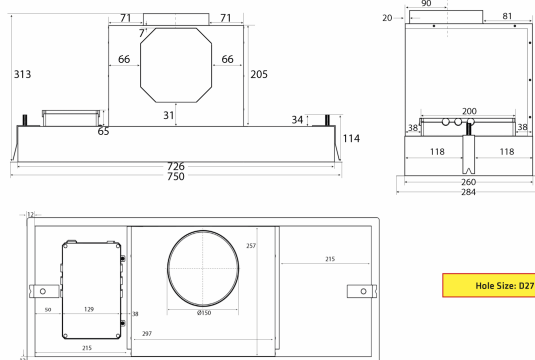

Specifikationer

Minimum luftstrøm [m³/h]	211
Minimum lyd effekt [dB(A)]	48
Maksimal luftstrøm [m³/h]	612
Maksimal lyd effekt [dB(A)]	71
Energiforbrug [W]	223
Betjening	Fjernbetjening
Materiale	Sortlakeret stål

Metz Micro 734 - internal motor