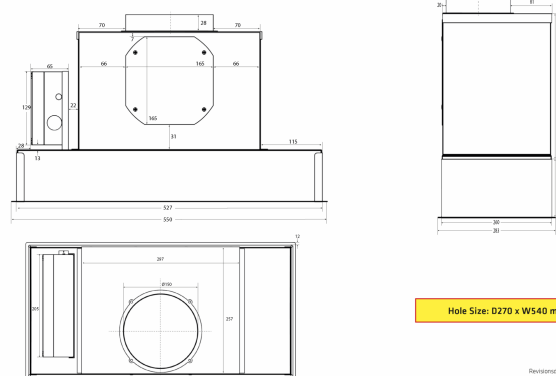

Specifikationer

Minimum luftstrøm [m³/h]	211
Minimum lydeffekt [dB(A)]	48
Maksimal luftstrøm [m³/h]	612
Maksimal lydeffekt [dB(A)]	71
Energiforbrug [W]	223
Betjening	Fjernbetjening
Materiale	Hvidlakeret stål

Metz Micro 534 - internal motor