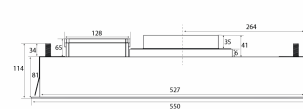

Specifikationer

Betjening
Materiale

Fjernbetjening
Hvidlakeret stål

Metz Micro 550 external motor

Hole Size: Ø270 x W540 mm

Revisjonsdato: 09.04.2018

Eksterne motorer

Navn	Nummer	Pris
Ekstern TX motor, væg	225.19.1100.2	4.845,00 kr.
TX loft II ekstern motor	225.19.1200.2	4.845,00 kr.
Ekstern CKB - CAB-200, EC motor	225.34.3720.2	17.965,00 kr.
E220S	240.40.0111.0	8.180,00 kr.
E220P	240.40.0110.0	9.285,00 kr.