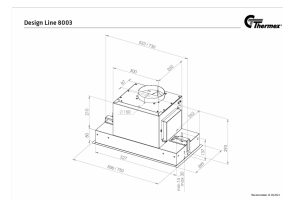

Design Line 8003 - Smarthome

Varenummer:

EAN nummer: 5703347532931

Specifikationer

Betjening

Fjernbetjening

Design Line 8003 - 80 cm - build-in - white - Smarthome

Varenummer: 423.23.1181.2