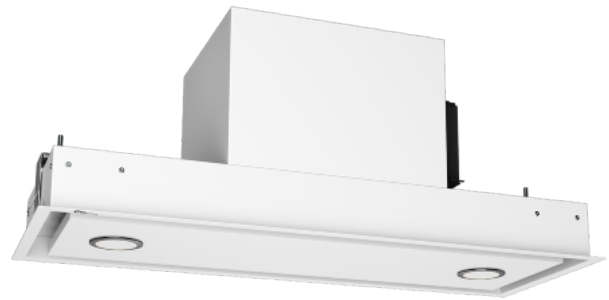

Design Line 8003 - 80 cm - build-in - black - Smarthome

Varenummer: 423.23.1182.2

EAN nummer: 5703347532962

A++

Specifikationer

Minimum luftstrøm [m3/h]	200
Minimum lydeffekt [dB(A)]	42
Maksimal luftstrøm [m3/h]	490
Maksimal lydeffekt [dB(A)]	62
Luftstrøm ved boost [m3/t]	670
Lydeffekt ved boost [dB(A)]	68
Energiforbrug [W]	165
Betjening	Fjernbetjening
Materiale	Sortlakeret stål

Design Line 8003 - 60 cm - build-in - black - Smarthome

Varenummer: 423.23.1162.2

EAN nummer: 5703347532948

A+

Specifikationer

Minimum luftstrøm [m3/h]	200
Minimum lydeffekt [dB(A)]	42
Maksimal luftstrøm [m3/h]	480
Maksimal lydeffekt [dB(A)]	62
Luftstrøm ved boost [m3/t]	660
Lydeffekt ved boost [dB(A)]	68
Energiforbrug [W]	165
Betjening	Fjernbetjening
Materiale	Sortlakeret stål

Design Line 8003 - Smarthome

Varenummer:

EAN nummer: 5703347532931

Specifikationer

Betjening

Fjernbetjening

Design Line 8003 - 80 cm - build-in - white - Smarthome

Varenummer: 423.23.1181.2

Design Line 8003 - 60 cm - build-in - white - Smarthome

Varenummer: 423.23.1161.2

EAN nummer: 5703347532931

A+

Specifikationer

Minimum luftstrøm [m ³ /h]	200
Minimum lydeffekt [dB(A)]	42
Maksimal luftstrøm [m ³ /h]	480
Maksimal lydeffekt [dB(A)]	62
Luftstrøm ved boost [m ³ /t]	660
Lydeffekt ved boost [dB(A)]	68
Energiforbrug [W]	165
Betjening	Fjernbetjening
Materiale	Hvidlakeret stål