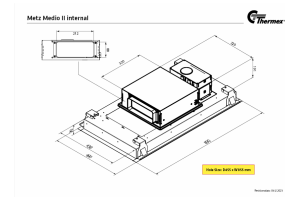

Metz Medio II fra Thermex er en loftintegreret emhætte, der kombinerer effektiv udluftning med stilfuldt design. Den er udført i sortlakeret stål med en elegant sort glaslåge og har to fedtfilter samt fire LED-lamper.

Den unikke funktion med kelvin-justerbart lys tilbyder mulighed for at tilpasse belysningens farvetemperatur, hvilket giver brugeren frihed til at skabe en varm, hyggelig atmosfære eller en mere kølig, hvid belysning efter behov.

Rengøringen er enkel med en glasplade, der kan rengøres med vinduesrens, og filtre, der kan vaskes i opvaskemaskine. Installationen er bekvem med en lav indbygningshøjde på under 20 cm, og muligheden for at afmontere glaspladen gør det nemt for én person at installere emhætten.

Emhætten tilbyder praktiske funktioner såsom app-styring via "Thermex Remote" i App Store og Google Play samt stemmestyring via Google Assistant, hvilket øger brugervenligheden.

Betjeningen sker elegant via en fjernbetjening med touchbetjening, der giver brugeren kontrol over sugestyrke og lysstyrke.

Derudover er det muligt at tilkoble Thermex TopLink som gør det muligt at tænde emhætten fra enhver elektrisk kogeplade eller ovn.

Motoren er en indbygget børsteløs ECO-motor med imponerende sugestyrke på op til 750 m³/t og lavt lydniveau fra 44 dB(A), hvilket skaber et behageligt og effektivt miljø i køkkenet.

Specifikationer