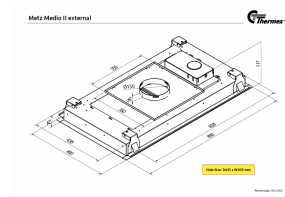

19.875,00 kr.

EAN nummer: 5703347532863

Moderne æstetik og avanceret effektivitet mødes i den sorte Metz Medio II loftemhætte fra Thermex. Stilfuldt design, avanceret teknologi og næsten lydløs drift skaber det perfekte køkkenmiljø.

Metz Medio II fra Thermex er en loftintegreret emhætte, der kombinerer effektiv udluftning med stilfuldt design. Den er udført i sortlakeret stål med en elegant sort glaslåge og har to fedtfiltere samt fire LED-lamper.

Den unikke funktion med kelvin-justerbart lys tilbyder mulighed for at tilpasse belysningens farvetemperatur, hvilket giver brugeren frihed til at skabe en varm, hyggelig atmosfære eller en mere kølig, hvid belysning efter behov.

Rengøringen er enkel med en glasplade, der kan rengøres med vinduesrens, og filtre, der kan vaskes i opvaskemaskine.

Installationen er bekvem med en lav indbygningshøjde, og muligheden for at afmontere glaspladen gør det nemt for én person at installere emhætten.

Emhætten tilbyder praktiske funktioner såsom app-styring via "Thermex Remote" i App Store og Google Play samt stemmestyring via Google Assistant, hvilket øger brugervenligheden.

Betjeningen sker elegant via en fjernbetjening med touchbetjening, der giver brugeren kontrol over sugestyrke og lysstyrke.

Derudover er det muligt at tilkoble Thermex TopLink som gør det muligt at tænde emhætten fra enhver elektrisk kogeplade eller ovn.

Specifikationer

Betjening
Materiale

Fjernbetjening
Sortlakeret stål og Sort glas