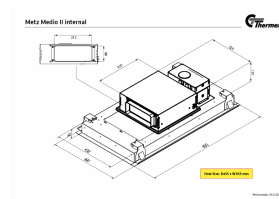

Metz Medio II fra Thermex er en loftintegreret emhætte, der kombinerer effektiv udluftning med stilfuldt design. Den er udført i hvidlakeret stål med en elegant hvid glaslåge og har to fedtfiltere samt fire LED-lamper. Den unikke funktion med kelvin-justerbart lys tilbyder mulighed for at tilpasse belysningens farvetemperatur, hvilket giver brugeren frihed til at skabe en varm, hyggelig atmosfære eller en mere kølig, hvid belysning efter behov.

Rengøringen er enkel med en glasplade, der kan rengøres med vinduesrens, og filtre, der kan vaskes i opvaskemaskine. Installationen er bekvem med en lav indbygningshøjde på under 20 cm, og muligheden for at afmontere glaspladen gør det nemt for én person at installere emhætten.

Emhætten tilbyder praktiske funktioner såsom app-styring via "Thermex Remote" i App Store og Google Play samt stemmestyring via Google Assistant, hvilket øger brugervenligheden. Betjeningen sker elegant via en fjernbetjening med touch-betjening, der giver brugeren kontrol over sugestyrke og lysstyrke. Derudover er det muligt at tilkoble Thermex TopLink som gør det muligt at tænde emhætten fra enhver elektrisk kogeplade eller ovn.

Motoren er en indbygget børsteløs ECO-motor med imponerende sugestyrke på op til 750 m³/t og lavt lydniveau fra 44 dB(A), hvilket skaber et behageligt og effektivt miljø i køkkenet.

Specifikationer

Minimum luftstrøm [m³/h]	190
Minimum lydeffekt [dB(A)]	44
Maksimal luftstrøm [m³/h]	400
Maksimal lydeffekt [dB(A)]	59
Luftstrøm ved boost [m³/t]	750
Lydeffekt ved boost [dB(A)]	73