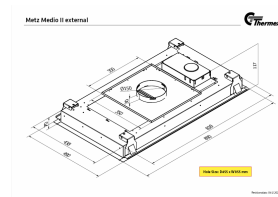

Specifikationer

Betjening
Materiale

Fjernbetjening
Hvidlakeret stål og Hvidt glas