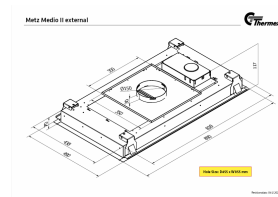

19.875,00 kr.

EAN nummer: 5703347532863

Moderne æstetik og avanceret effektivitet mødes i den sorte Metz Medio II loftemhætte fra Thermex. Stilfuldt design, avanceret teknologi og næsten lydløs drift skaber det perfekte køkkenmiljø.

Metz Medio II fra Thermex er en loftintegreret emhætte, der kombinerer effektiv udluftning med stilfuldt design. Den er udført i sortlakeret stål med en elegant sort glaslåge og har to fedtfiltere samt fire LED-lamper.

Den unikke funktion med kelvin-justerbart lys tilbyder mulighed for at tilpasse belysningens farvetemperatur, hvilket giver brugeren frihed til at skabe en varm, hyggelig atmosfære eller en mere kølig, hvid belysning efter behov.

Rengøringen er enkel med en glasplade, der kan rengøres med vinduesrens, og filtre, der kan vaskes i opvaskemaskine.

Installationen er bekvem med en lav indbygningshøjde, og muligheden for at afmontere glaspladen gør det nemt for én person at installere emhætten.

Emhætten tilbyder praktiske funktioner såsom app-styring via "Thermex Remote" i App Store og Google Play samt stemmestyring via Google Assistant, hvilket øger brugervenligheden.

Betjeningen sker elegant via en fjernbetjening med touchbetjening, der giver brugeren kontrol over sugestyrke og lysstyrke.

Derudover er det muligt at tilkoble Thermex TopLink som gør det muligt at tænde emhætten fra enhver elektrisk kogeplade eller ovn.

Specifikationer

Betjening
Materiale

Fjernbetjening
Sortlakeret stål og Sort glas