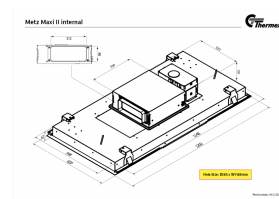

Metz Maxi II fra Thermex er en loftintegreret emhætte, der kombinerer effektiv udluftning med stilfuldt design. Den er udført i sortlakeret stål med en elegant sort glaslåge og har to fedtfiltere samt fire LED-lamper.

Den unikke funktion med kelvin-justerbart lys tilbyder mulighed for at tilpasse belysningens farvetemperatur, hvilket giver brugeren frihed til at skabe en varm, hyggelig atmosfære eller en mere kølig, hvid belysning efter behov.

Rengøringen er enkel med en glasplade, der kan rengøres med vinduesrens, og filtre, der kan vaskes i opvaskemaskine. Installationen er bekvem med en lav indbygningshøjde på under 20 cm, og muligheden for at afmontere glaspladen gør det nemt for én person at installere emhætten.

Emhætten tilbyder praktiske funktioner såsom app-styring via "Thermex Remote" i App Store og Google Play samt stemmestyring via Google Assistant, hvilket øger brugervenligheden.

Betjeningen sker elegant via en fjernbetjening med touchbetjening, der giver brugeren kontrol over sugestyrke og lysstyrke.

Derudover er det muligt at tilkoble Thermex TopLink som gør det muligt at tænde emhætten fra enhver elektrisk kogeplade eller ovn.

Motoren er en indbygget børsteløs ECO-motor med imponerende sugestyrke på op til 750 m³/t og lavt lydniveau fra 44 dB(A), hvilket skaber et behageligt og effektivt miljø i køkkenet.

Specifikationer

Varenummer: 423.46.3162.2 EAN: 5703347532917