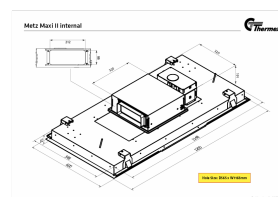

Metz Maxi II fra Thermex er en loftintegreret emhætte, der kombinerer effektiv udluftning med stilfuldt design. Den er udført i hvidlakeret stål med en elegant hvid glaslåge og har to fedtfiltere samt fire LED-lamper. Den unikke funktion med kelvin-justerbart lys tilbyder mulighed for at tilpasse belysningens farvetemperatur, hvilket giver brugeren frihed til at skabe en varm, hyggelig atmosfære eller en mere kølig, hvid belysning efter behov.

Rengøringen er enkel med en glasplade, der kan rengøres med vinduesrens, og filtre, der kan vaskes i opvaskemaskine. Installationen er bekvem med en lav indbygningshøjde på under 20 cm, og muligheden for at afmontere glaspladen gør det nemt for én person at installere emhætten.

Emhætten tilbyder praktiske funktioner såsom app-styring via "Thermex Remote" i App Store og Google Play samt stemmestyring via Google Assistant, hvilket øger brugervenligheden. Betjeningen sker elegant via en fjernbetjening med touch-betjening, der giver brugeren kontrol over sugestyrke og lysstyrke. Derudover er det muligt at tilkoble Thermex TopLink som gør det muligt at tænde emhætten fra enhver elektrisk kogeplade eller ovn.

Motoren er en indbygget børsteløs ECO-motor med imponerende sugestyrke på op til 750 m³/t og lavt lydniveau fra 44 dB(A), hvilket skaber et behageligt og effektivt miljø i køkkenet.

Specifikationer

Minimum luftstrøm [m³/h]	190
Minimum lydeffekt [dB(A)]	44
Maksimal luftstrøm [m³/h]	400
Maksimal lydeffekt [dB(A)]	59
Luftstrøm ved boost [m³/t]	750
Lydeffekt ved boost [dB(A)]	73
Betjening	Fjernbetjening