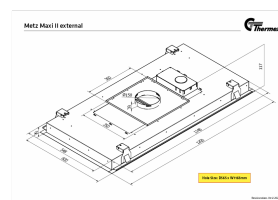

Metz Maxi II fra Thermex er en loftintegreret emhætte, der kombinerer effektiv udluftning med stilfuldt design. Den er udført i hvidlakeret stål med en elegant hvid glaslåge og har to fedtfiltere samt fire LED-lamper. Den unikke funktion med kelvin-justerbart lys tilbyder mulighed for at tilpasse belysningens farvetemperatur, hvilket giver brugeren frihed til at skabe en varm, hyggelig atmosfære eller en mere kølig, hvid belysning efter behov. Rengøringen er enkel med en glasplade, der kan rengøres med vinduesrens, og filtre, der kan vaskes i opvaskemaskine. Installationen er bekvem med en lav indbygningshøjde, og muligheden for at afmontere glaspladen gør det nemt for én person at installere emhætten. Emhætten tilbyder praktiske funktioner såsom app-styring via "Thermex Remote" i App Store og Google Play samt stemmestyring via Google Assistant, hvilket øger brugervenligheden. Betjeningen sker elegant via en fjernbetjening med touch-betjening, der giver brugeren kontrol over sugestyrke og lysstyrke. Derudover er det muligt at tilkoble Thermex TopLink som gør det muligt at tænde emhætten fra enhver elektrisk kogeplade eller ovn.