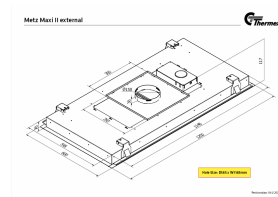

23.685,00 kr.

EAN nummer: 5703347532900

Moderne æstetik og avanceret effektivitet mødes i den sorte Metz Maxi II loftemhætte fra Thermex. Stilfuldt design, avanceret teknologi og næsten lydløs drift skaber det perfekte køkkenmiljø.

Metz Maxi II fra Thermex er en loftintegreret emhætte, der kombinerer effektiv udluftning med stilfuldt design. Den er udført i sortlakeret stål med en elegant sort glaslåge og har to fedtfiltere samt fire LED-lamper.

Den unikke funktion med kelvin-justerbart lys tilbyder mulighed for at tilpasse belysningens farvetemperatur, hvilket giver brugeren frihed til at skabe en varm, hyggelig atmosfære eller en mere kølig, hvid belysning efter behov.

Rengøringsringen er enkel med en glasplade, der kan rengøres med vinduesrens, og filtre, der kan vaskes i opvaskemaskine.

Installationen er bekvem med en lav indbygningshøjde, og muligheden for at afmontere glaspladen gør det nemt for én person at installere emhætten.

Emhætten tilbyder praktiske funktioner såsom app-styring via "Thermex Remote" i App Store og Google Play samt stemmestyring via Google Assistant, hvilket øger brugervenligheden.

Betjeningen sker elegant via en fjernbetjening med touchbetjening, der giver brugeren kontrol over sugestyrke og lysstyrke.

Derudover er det muligt at tilkoble Thermex TopLink som gør det muligt at tænde emhætten fra enhver elektrisk kogeplade eller ovn.

Specifikationer

Betjening
Materiale

Fjernbetjening
Sortlakeret stål og Sort glas