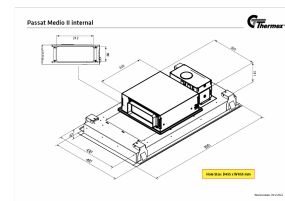

Passat Medio II - 90x50 cm - hvid m/motor

Varenummer: 423.46.6251.2

24.305,00 kr.

EAN nummer: 5703347532238

A++

Passat Medio II med motor er en diskret loftintegreret model som vil klæde ethvert køkken. Rammen er fremstillet i hvidlakeret stål, og i midten finder du en glasplade som skjuler emhættens filtre. Emhætten betjenes med fjernbetjening

Specifikationer

Minimum luftstrøm [m³/h]	190
Minimum lydeffekt [dB(A)]	44
Maksimal luftstrøm [m³/h]	400
Maksimal lydeffekt [dB(A)]	59
Luftstrøm ved boost [m³/t]	750
Lydeffekt ved boost [dB(A)]	73
Betjening	Fjernbetjening
Materiale	Hvidlakeret stål og Hvidt glas