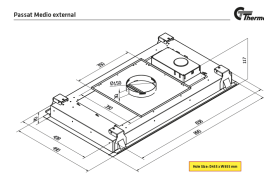

Passat Medio II - 90x50 cm - hvid u/motor

Varenummer: 423.46.6251.0

22.350,00 kr.

EAN nummer: 5703347532221

Passat Medio II uden motor er en diskret loftintegreret model som vil klæde ethvert køkken. Rammen er fremstillet i hvidlakeret stål, og i midten finder du en glasplade som skjuler emhættens filtre. Emhætten betjenes med fjernbetjening

Specifikationer

Betjening
Materiale

Fjernbetjening
Hvidlakeret stål og Hvidt glas