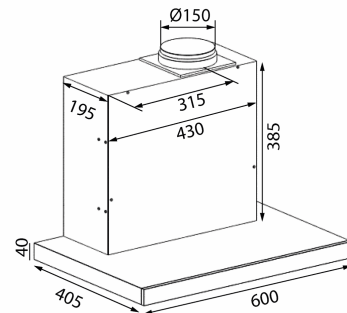

Internal motor