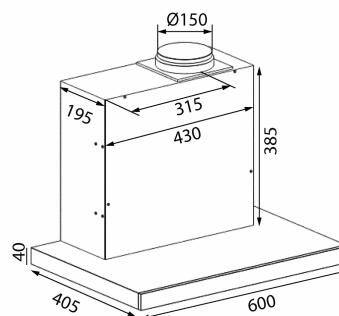

Specifikationer

Minimum luftstrøm [m³/h]	184
Minimum lydeffekt [dB(A)]	39
Maksimal luftstrøm [m³/h]	525,7
Maksimal lydeffekt [dB(A)]	66
Betjening	Glas touch
Materiale	Hvidlakeret stål og Hvidt glas

Super Silent GT

Internal motor