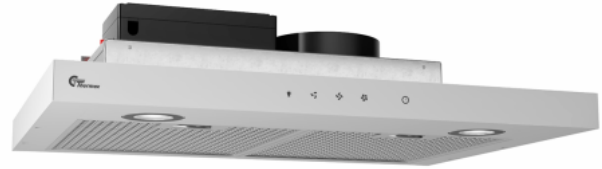

## Super Silent GT 60 cm hvid for extern motor

Varenummer: 520.19.1101.0

4.425,00 kr.

EAN nummer: 5703347525247

Thermex Super Silent GT 60 cm i hvid for ekstern motor er en effektiv og smart emhætte for skabsmontering. Med tilkobling af ekstern motor sikre man et ultralavt støjniveau i sit køkken

**Thermex Super Silent GT** er en emhætte med et moderne og minimalistisk design. Super Silent GT er udstyret med dekorative filtre som giver et eksklusivt udtryk og sikre en optimal fordeling af suget. Der er mulighed for at tilkøbe [Thermex Toplink®](#) som starter emhætten automatisk når du begynder madlavningen. Det vil med andre ord sige at du skal kun tænke på madlavningen, Thermex klarer det praktiske.

Betjeningen på Super Silent GT er en enkel og intuitiv glastouch betjening, med mulighed for at vælge sugestyrke, aktivering af eftersug(timer) samt tænd/sluk af lyset. Derudover kan man betjene emhætten via Thermex Remote appen, som kan hentes gratis i App store og Google Play. I appen er der mulighed for at justere lysstyrken, aktivere periodisk udsugning og få en indikation for filterens. Du kan også benytte [Voicelink](#) funktionaliteten som er indbygget i emhætten. Her kan du styre emhætten alene med din stemme via **Google Assistant (Hey Google)**. Så der er rigeligt med muligheder at vælge mellem, til at betjene din Thermex Super Silent GT.

### Specifikationer

Betjening	Glas touch
Materiale	Hvidlakeret stål og Hvidt glas

Super Silent GT  
External motor

Revisjonsdato: 04.03.2022