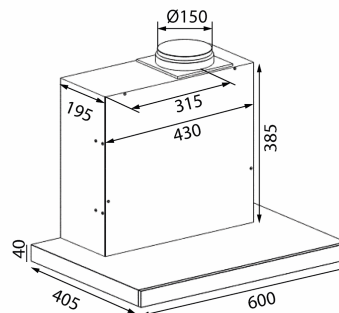

Specifikationer

Minimum luftstrøm [m³/h]	184
Minimum lydeffekt [dB(A)]	39
Maksimal luftstrøm [m³/h]	525,7
Maksimal lydeffekt [dB(A)]	66
Betjening	Glas touch
Materiale	Hvidlakeret stål og Hvidt glas

Super Silent GT

Internal motor