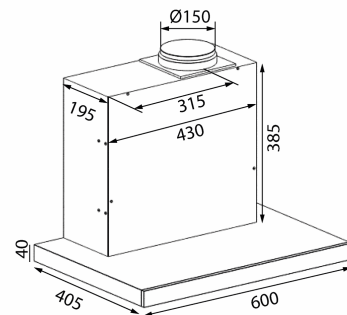

Specifikationer

Minimum luftstrøm [m³/h]	184
Minimum lydeffekt [dB(A)]	39
Maksimal luftstrøm [m³/h]	525,7
Maksimal lydeffekt [dB(A)]	66
Betjening	Glas touch
Materiale	Sortlakeret stål og Sort glas

Super Silent GT

Internal motor