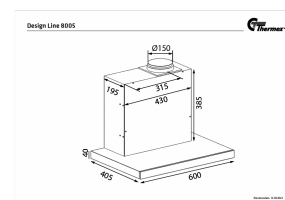

## Design Line 8005 - 60 cm - build-in - white - Smarthome

Varenummer:

EAN nummer: 5703347532986

## Design Line 8005 - 60 cm - build-in - black - Smarthome

Varenummer: 520.19.1362.2

B

EAN nummer: 5703347532993

## Design Line 8005 - 60 cm - build-in - white - Smarthome

Varenummer: 520.19.1361.2

A

EAN nummer: 5703347532986