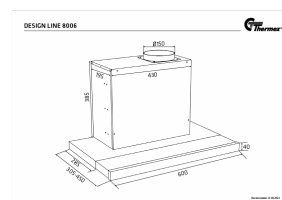

## Design Line 8006 - 60 cm - build-in - black - Smarthome

Varenummer: 520.19.1462.2

A

EAN nummer: 5703347533013

## Design Line 8006 - 60 cm - build-in - white - Smarthome

Varenummer: 520.19.1461.2

A

EAN nummer: 5703347533006